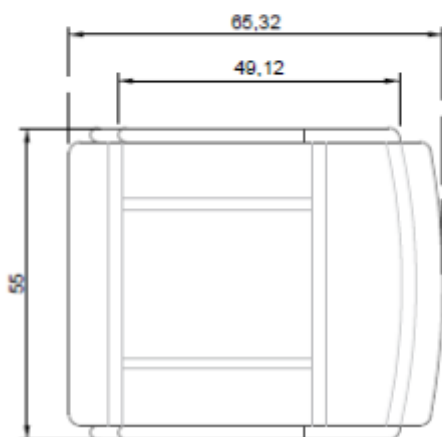

CADEIRA
DUBROVNIK

BRETON

Diferenciais:

- Diferentes opções de acabamentos.

CADEIRA
DUBROVNIK

BRETON

Estrutura e encosto em madeira maciça. Encosto pode ser estofado. Medidas especiais não disponíveis.

Medidas podem apresentar leves variações. Nos reservamos o direito de efetuar essas alterações sem consulta prévia.