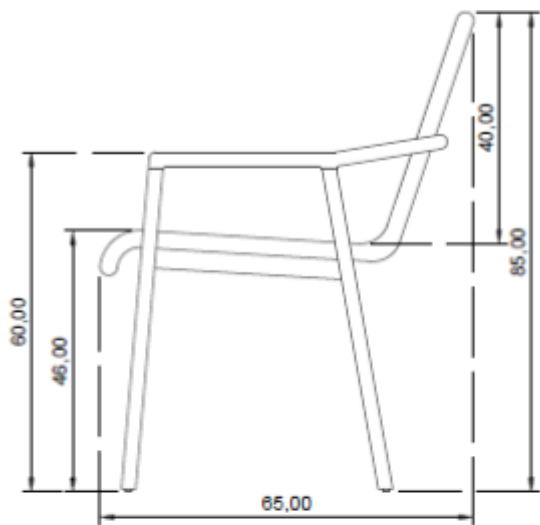

BRETON

CADEIRA

DUBROVNIK

COLEÇÃO CROACIA

CADEIRA
DUBROVNIK

BRETON

VISTA LATERAL

VISTA FRONTAL

CADEIRA
DUBROVNIK

BRETON

Diferenciais:

- Diferentes opções de acabamentos.

CADEIRA
DUBROVNIK

BRETON

Estrutura e encosto em madeira maciça. Encosto pode ser estofado. Medidas especiais não disponíveis.

Medidas podem apresentar leves variações. Nos reservamos o direito de efetuar essas alterações sem consulta prévia.

CADEIRA
DUBROVNIK

BRETON