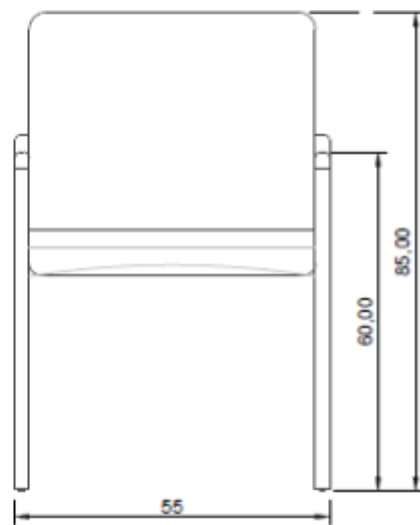

BRETON

CADEIRA

DUBROVNIK

COLEÇÃO CROACIA

CADEIRA
DUBROVNIK

BRETON

VISTA LATERAL

VISTA FRONTAL

CADEIRA
DUBROVNIK

BRETON

Diferenciais:

- Diferentes opções de acabamentos.

CADEIRA
DUBROVNIK

BRETON

Estrutura e encosto em madeira maciça. Encosto pode ser estofado. Medidas especiais não disponíveis.

Medidas podem apresentar leves variações. Nos reservamos o direito de efetuar essas alterações sem consulta prévia.