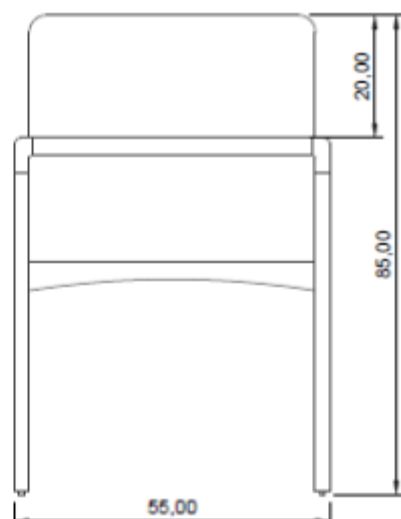

BRETON

CADEIRA

DUBROVNIK

COLEÇÃO CROACIA

CADEIRA
DUBROVNIK

BRETON

VISTA LATERAL

VISTA FRONTAL

CADEIRA
DUBROVNIK

BRETON

Diferenciais:

- Diferentes opções de acabamentos.

CADEIRA
DUBROVNIK

BRETON

Estrutura e encosto em madeira maciça. Encosto pode ser estofado. Medidas especiais não disponíveis.

Medidas podem apresentar leves variações. Nos reservamos o direito de efetuar essas alterações sem consulta prévia.